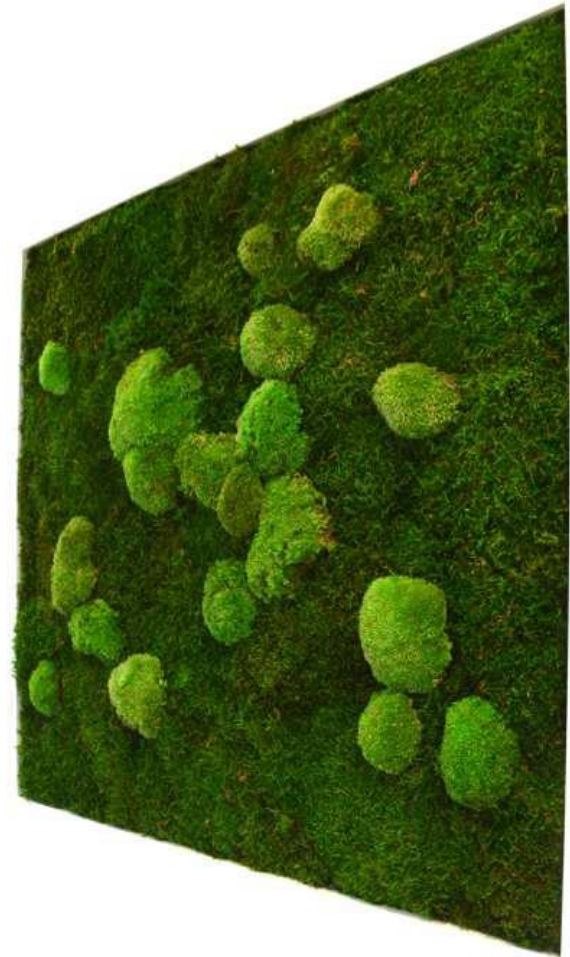

Tableau de mousse  
Notre Gamme Standard

Format	Prix HT
35x35	55€
20x70	65€
27x57	65€
25x115	120€
40x90	120€
80x80	215€
60x100	215€
40x140	215€

Mousse / mousse boule

Format	Prix HT
35x35	110€
20x70	130€
27x57	130€
25x115	220€
40x90	220€
80x80	350€
60x100	350€
40x140	350€